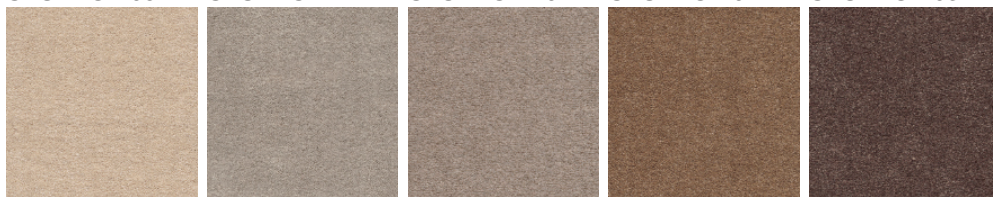

SAUVAGE 33

SAUVAGE 39

SAUVAGE 34

SAUVAGE 36

SAUVAGE 44