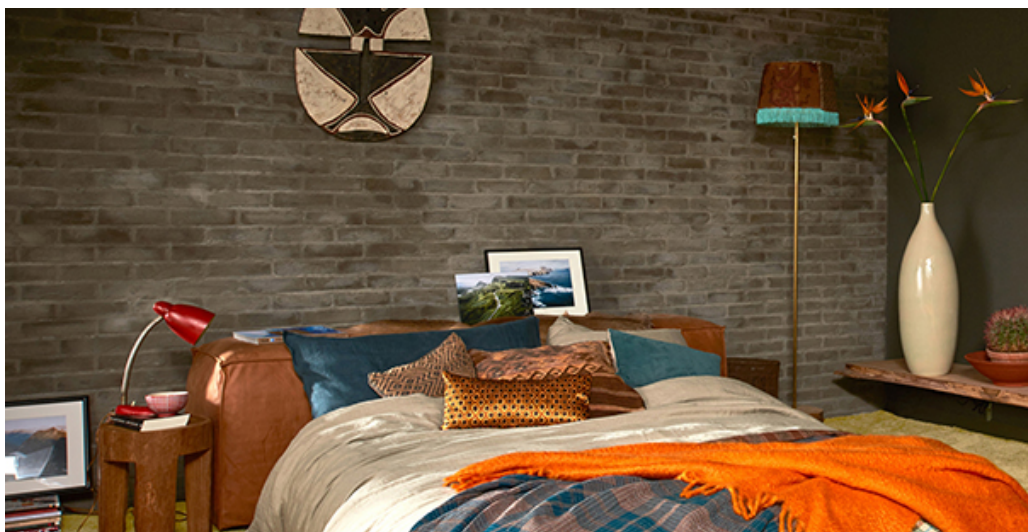

RADIANT 54

Caractéristiques du produit

Largeurs (m)	4.00/5.00	Dossier	FusionBac
Texture	Saxony	Composition du velours	100% Polyamide (Nylon)
Aspect	Couleur unie / mouchetée	Répétition du motif chaque L*L (cm)	
Usage d'habitation (*si le symbol escaliers est présent	intense: Chambre à coucher, Chambre d'amis, Séjour, Salle à manger, Hobby, Bureau, Escalier(*), Entrée, Couloir	Usage professionnel	-
Hauteur de velours (mm)	11.0	Epaisseur totale (mm)	13.5
Budget	€€€€		